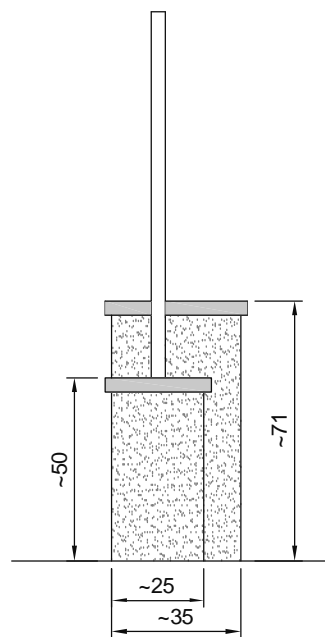

Data

GENNAIO 2009

Tea Acque Srl

Ubicazione tipo sportello acqua per bifamiliare

Tav. n°

ARM-03