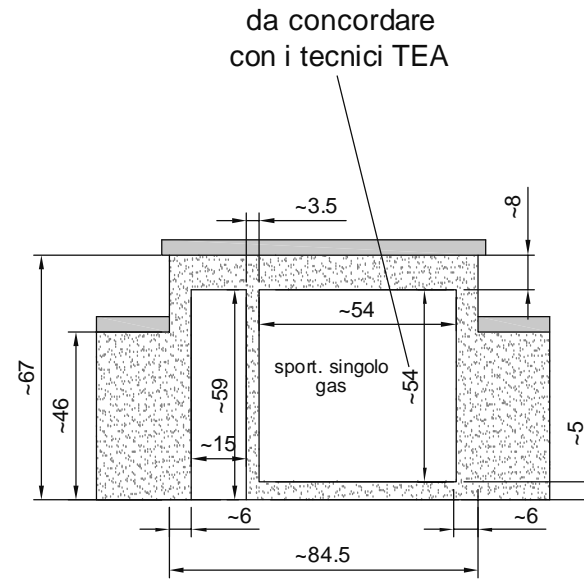

Data

GENNAIO 2009

Tea Sei Srl

Ubicazione tipo sportello gas singolo

Tav. n°

ARM-05

Data

GENNAIO 2009

Tea Sei Srl

Ubicazione tipo armadietto gas doppio

Tav. n°

ARM-06