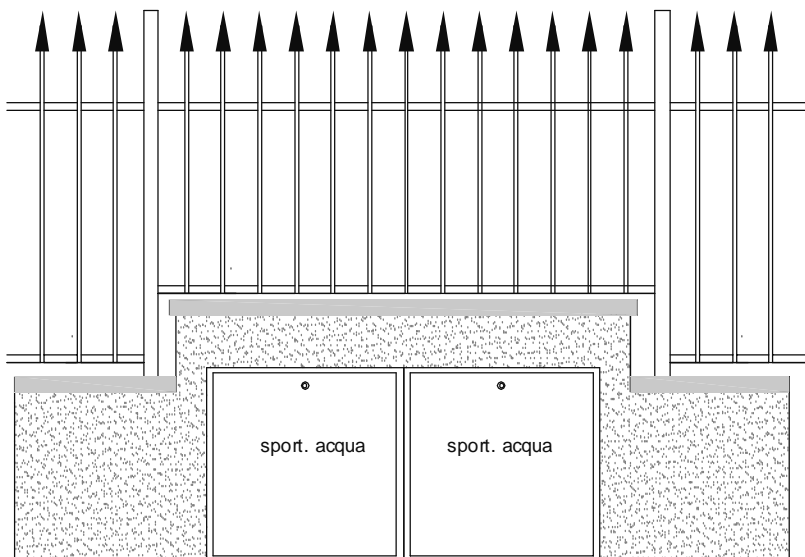

Data

GENNAIO 2009

Tea Acque Srl

Ubicazione tipo sportello acqua per bifamiliare

Tav. n°

ARM-03