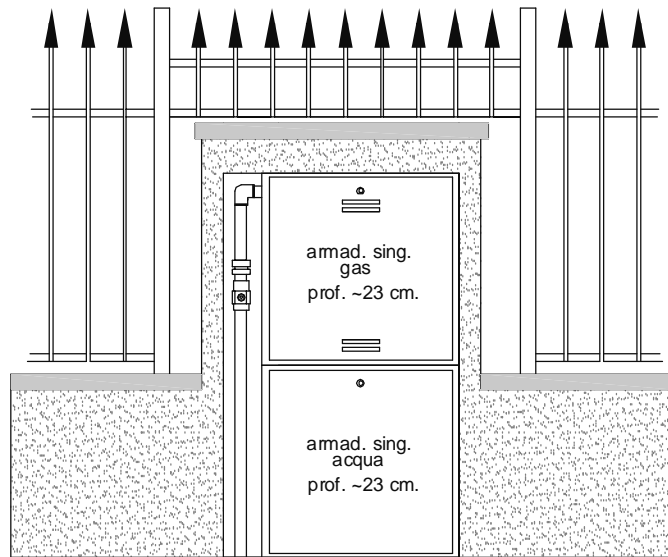

Data

GENNAIO 2009

Tea Sei Srl - Tea Acque Srl

Ubicazione tipo armadietti gas e acqua

Tav. n°

ARM-01