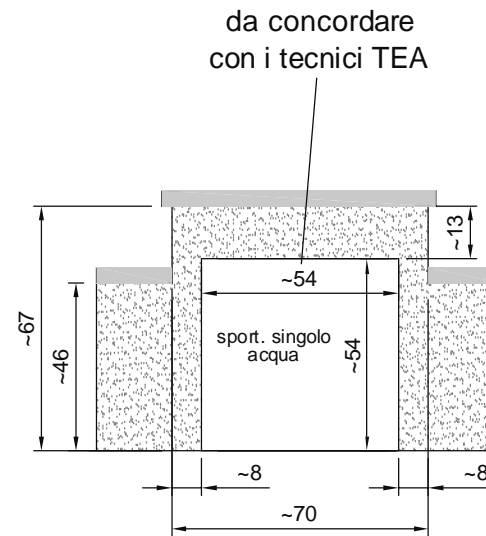

Data

GENNAIO 2009

Tea Sei Srl - Tea Acque Srl

Ubicazione tipo armadietti gas e acqua

Tav. n°

ARM-01

Data

GENNAIO 2009

Tea Acque Srl

Ubicazione tipo sportello acqua singolo

Tav. n°

ARM-02

Data

GENNAIO 2009

Tea Acque Srl

Ubicazione tipo sportello acqua per bifamiliare