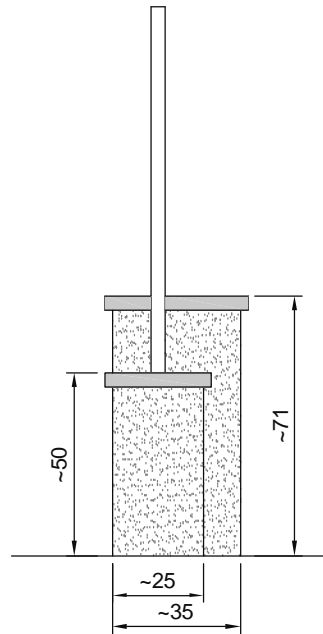

Data

GENNAIO 2009

Tea Sei Srl - Tea Acque Srl

Ubicazione tipo armadietti gas e acqua

Tav. n°

ARM-01

Data

GENNAIO 2009

Tea Acque Srl

Ubicazione tipo sportello acqua singolo

Tav. n°

ARM-02

Data

GENNAIO 2009

Tea Acque Srl

Ubicazione tipo sportello acqua per bifamiliare