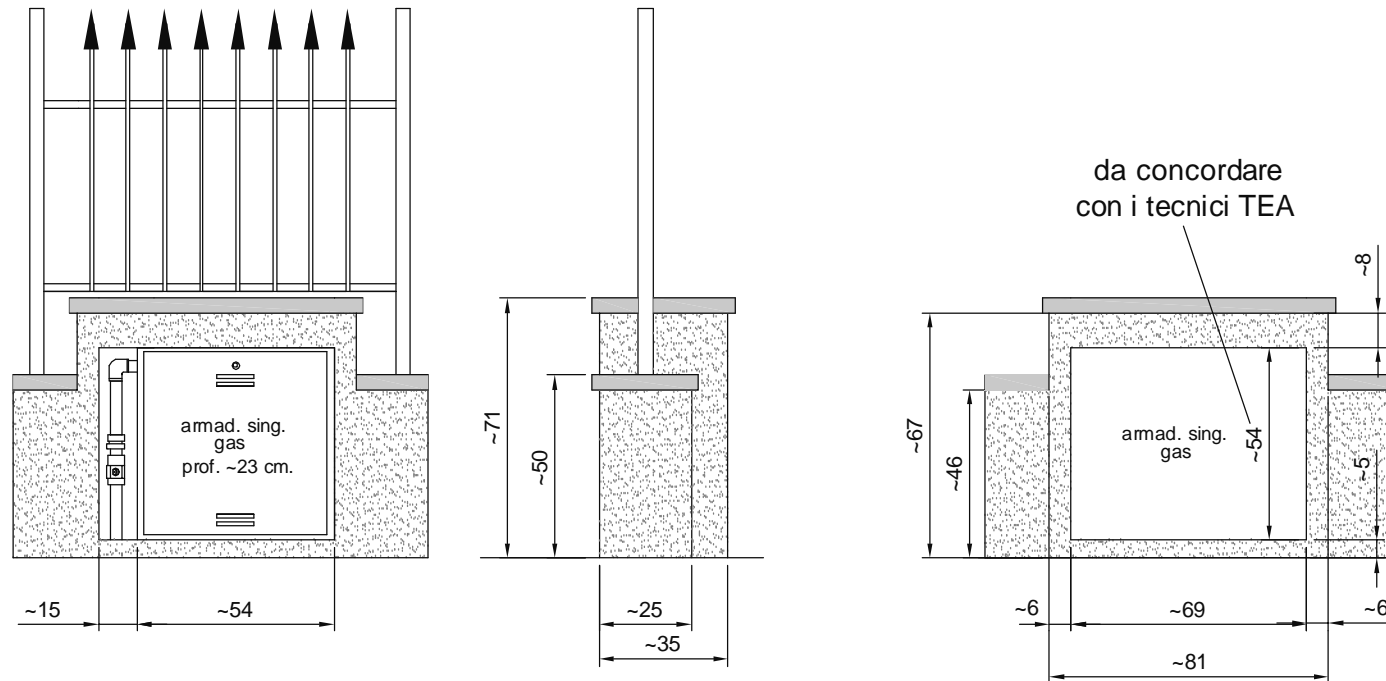

Tav. n°

ARM-03

Data

GENNAIO 2009

Tea Sei Srl

Ubicazione tipo armadietto gas singolo

Tav. n°

ARM-04