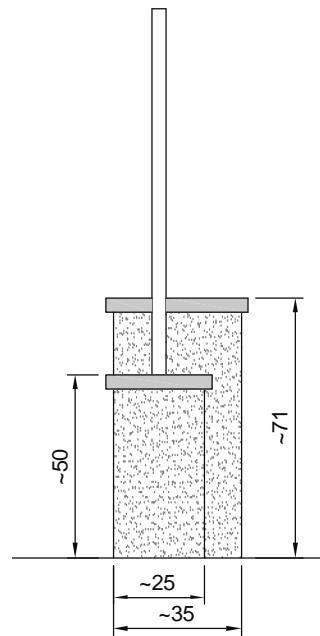

Data

GENNAIO 2009

Tea Sei Srl

Ubicazione tipo sportello gas singolo

Tav. n°

ARM-05