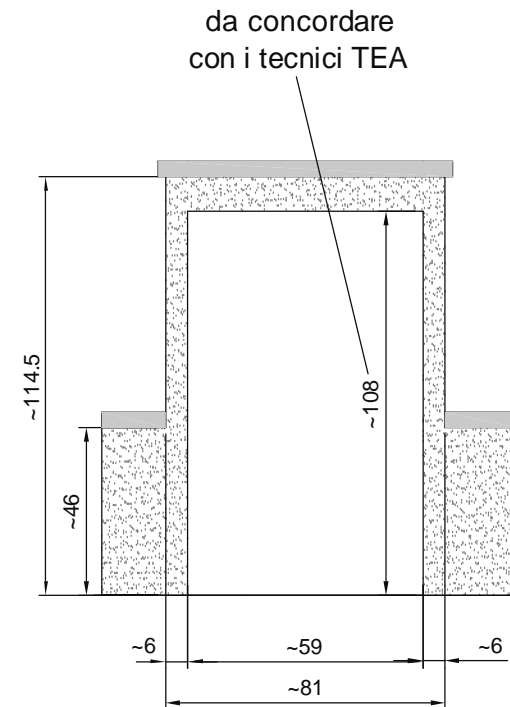

Data

GENNAIO 2009

Tea Sei Srl - Tea Acque Srl

Ubicazione tipo armadietti gas e acqua

Tav. n°

ARM-01

Data

GENNAIO 2009

Tea Acque Srl

Ubicazione tipo sportello acqua singolo

Tav. n°

ARM-02

Data

GENNAIO 2009

Tea Acque Srl

Ubicazione tipo sportello acqua per bifamiliare