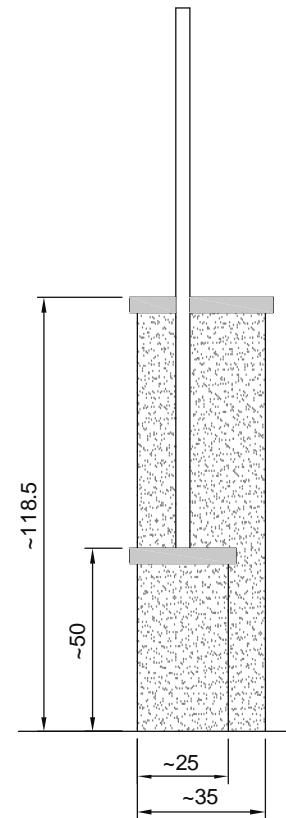

Data

GENNAIO 2009

Tea Sei Srl - Tea Acque Srl

Ubicazione tipo armadietti gas e acqua

Tav. n°

ARM-01

Data

GENNAIO 2009

Tea Acque Srl

Ubicazione tipo sportello acqua singolo

Tav. n°

ARM-02

Data

GENNAIO 2009

Tea Acque Srl

Ubicazione tipo sportello acqua per bifamiliare

Data

GENNAIO 2009

Tea Sei Srl

Ubicazione tipo sportello gas singolo

Tav. n°

ARM-05

Data

GENNAIO 2009