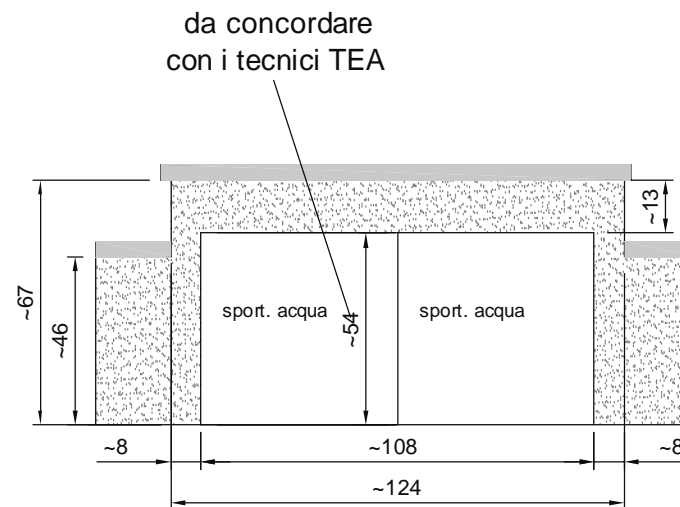

Tea Acque Srl

Ubicazione tipo sportello acqua singolo

Tav. n°

ARM-02

Data

GENNAIO 2009

Tea Acque Srl

Ubicazione tipo sportello acqua per bifamiliare

Tav. n°

ARM-03

Data

GENNAIO 2009

Tea Sei Srl

Ubicazione tipo armadietto gas singolo

Tav. n°

ARM-04