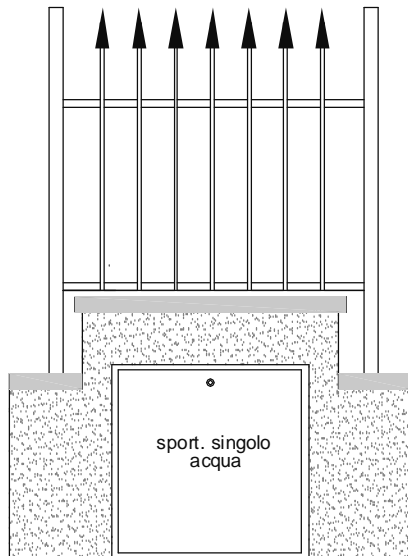

Data

GENNAIO 2009

Tea Sei Srl - Tea Acque Srl

Ubicazione tipo armadietti gas e acqua

Tav. n°

ARM-01

Data

GENNAIO 2009

Tea Acque Srl

Ubicazione tipo sportello acqua singolo

Tav. n°

ARM-02

Data

GENNAIO 2009

Tea Acque Srl

Ubicazione tipo sportello acqua per bifamiliare